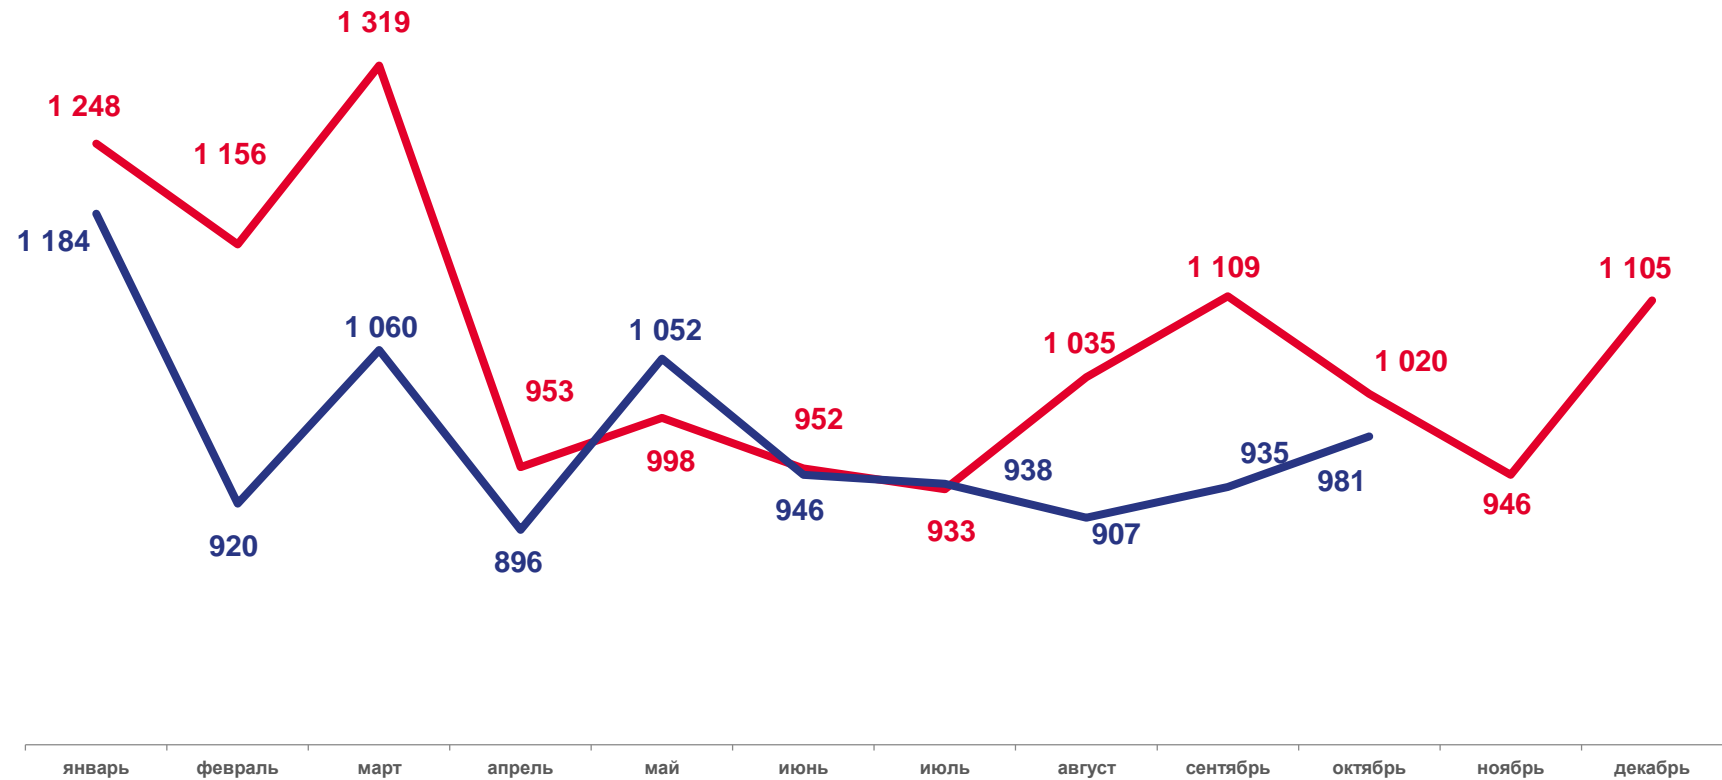

ЧИСЛО ЗАРЕГИСТРИРОВАННЫХ УМЕРШИХ

январь-октябрь 2023 года, человек

Всего

9 819

Изменение, %

к январю-октябрю 2022 года

-8,4

2022 2023