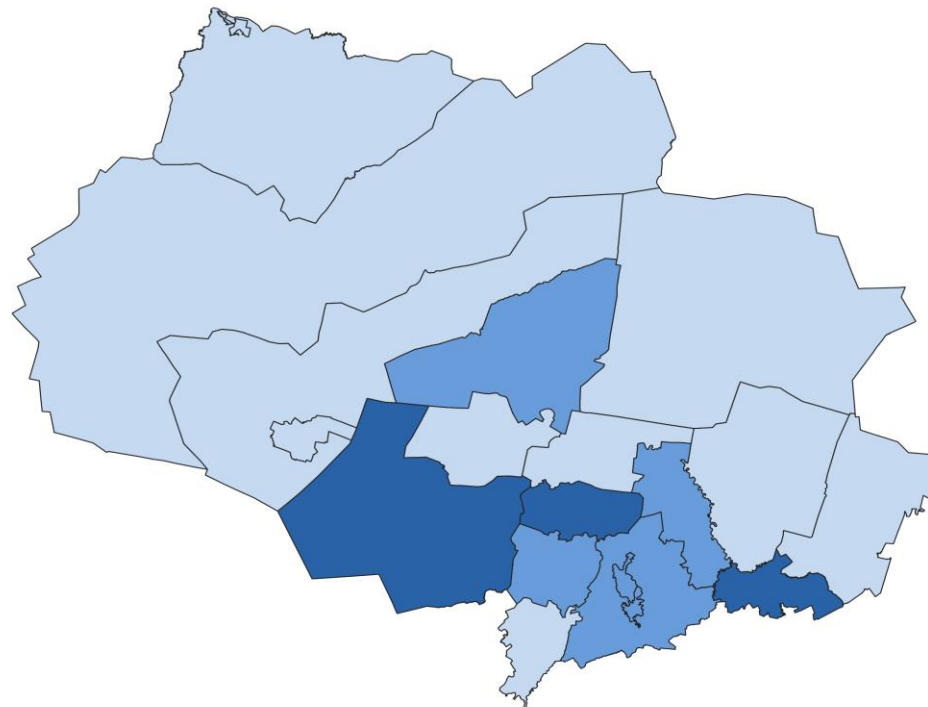

● от 15,1 до 21,0

Александровский, Зырянский,  
Колпашевский, Кривошеинский,  
Молчановский, Тегульдетский,  
Шегарский

# КОЭФФИЦИЕНТ МЛАДЕНЧЕСКОЙ СМЕРТНОСТИ

январь-октябрь 2023 года

ТОМСКАЯ ОБЛАСТЬ

Всего

**25**

В расчете  
на 1000 человек

**3,6**