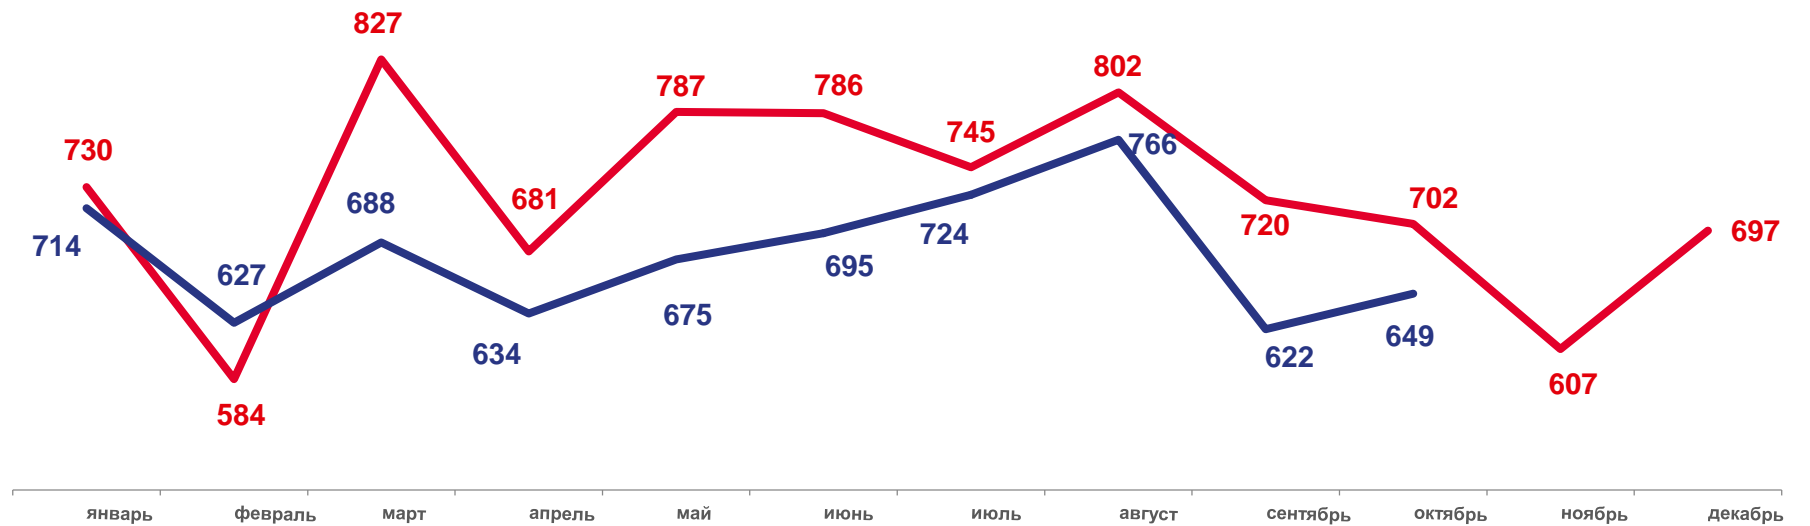

ЧИСЛО ЗАРЕГИСТРИРОВАННЫХ РОДИВШИХСЯ

январь-октябрь 2023 года, человек

Всего

6 794

Изменение, %

к январю-октябрю 2022 года

- 7,7

2022 2023