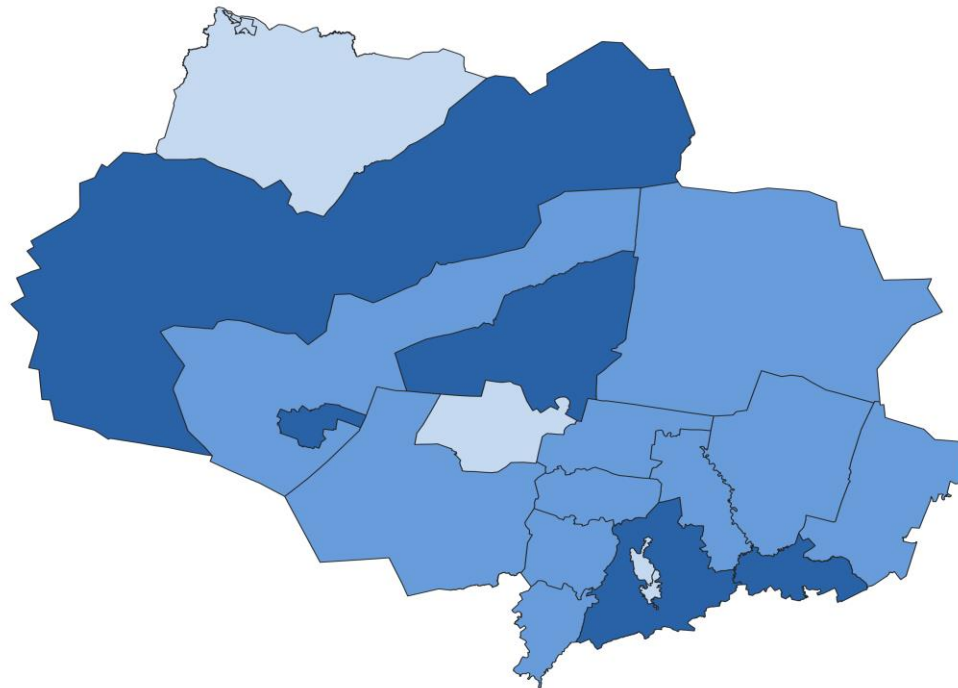

# КОЭФФИЦИЕНТ РОЖДАЕМОСТИ

январь-октябрь 2023 года

ТОМСКАЯ ОБЛАСТЬ

Всего

**6 794**

человек

В расчете  
на 1000 человек

**7,8**

## Муниципальные образования

● от 5,0 до 8,0

Городской округ г. Томск,  
Городской округ г. Стрежевой,  
Александровский, Чаинский

● от 8,1 до 10,0

Асиновский, Бакчарский, Верхнекетский,  
Кожевниковский, Кривошеинский,  
Молчановский, Парабельский,  
Первомайский, Тегульдетский, Шегарский

● от 10,1 до 13,0

Городской округ г. Кедровый,  
Зырянский, Каргасокский,  
Колпашевский, Томский