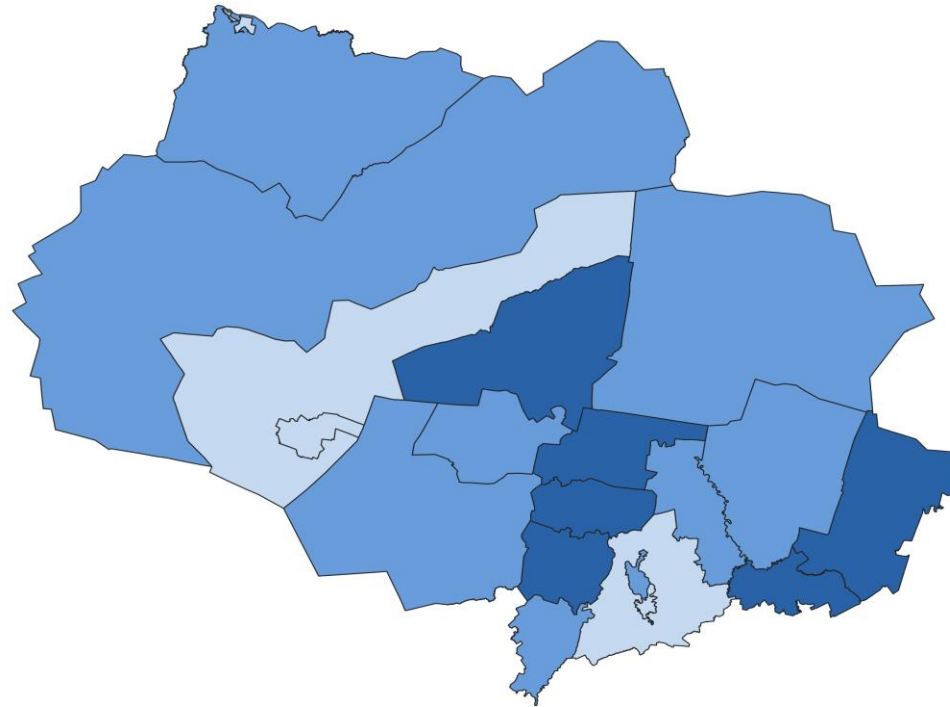

# КОЭФФИЦИЕНТ СМЕРТНОСТИ

январь-октябрь 2023 года

ТОМСКАЯ ОБЛАСТЬ

Всего

**9 819**

человек

В расчете  
на 1000 человек

**11,2**

## Муниципальные образования

● от 9,0 до 11,9

Городской округ г. Стрежевой,  
городской округ г. Томск,  
Парабельский, Томский

● от 12,0 до 15,0

Городской округ г. Кедровый,  
Асиновский, Бакчарский,  
Верхнекетский, Каргасокский,  
Кожевниковский, Первомайский,  
Чаинский

● от 15,1 до 21,0

Александровский, Зырянский,  
Колпашевский, Кривошеинский,  
Молчановский, Тегульдетский,  
Шегарский