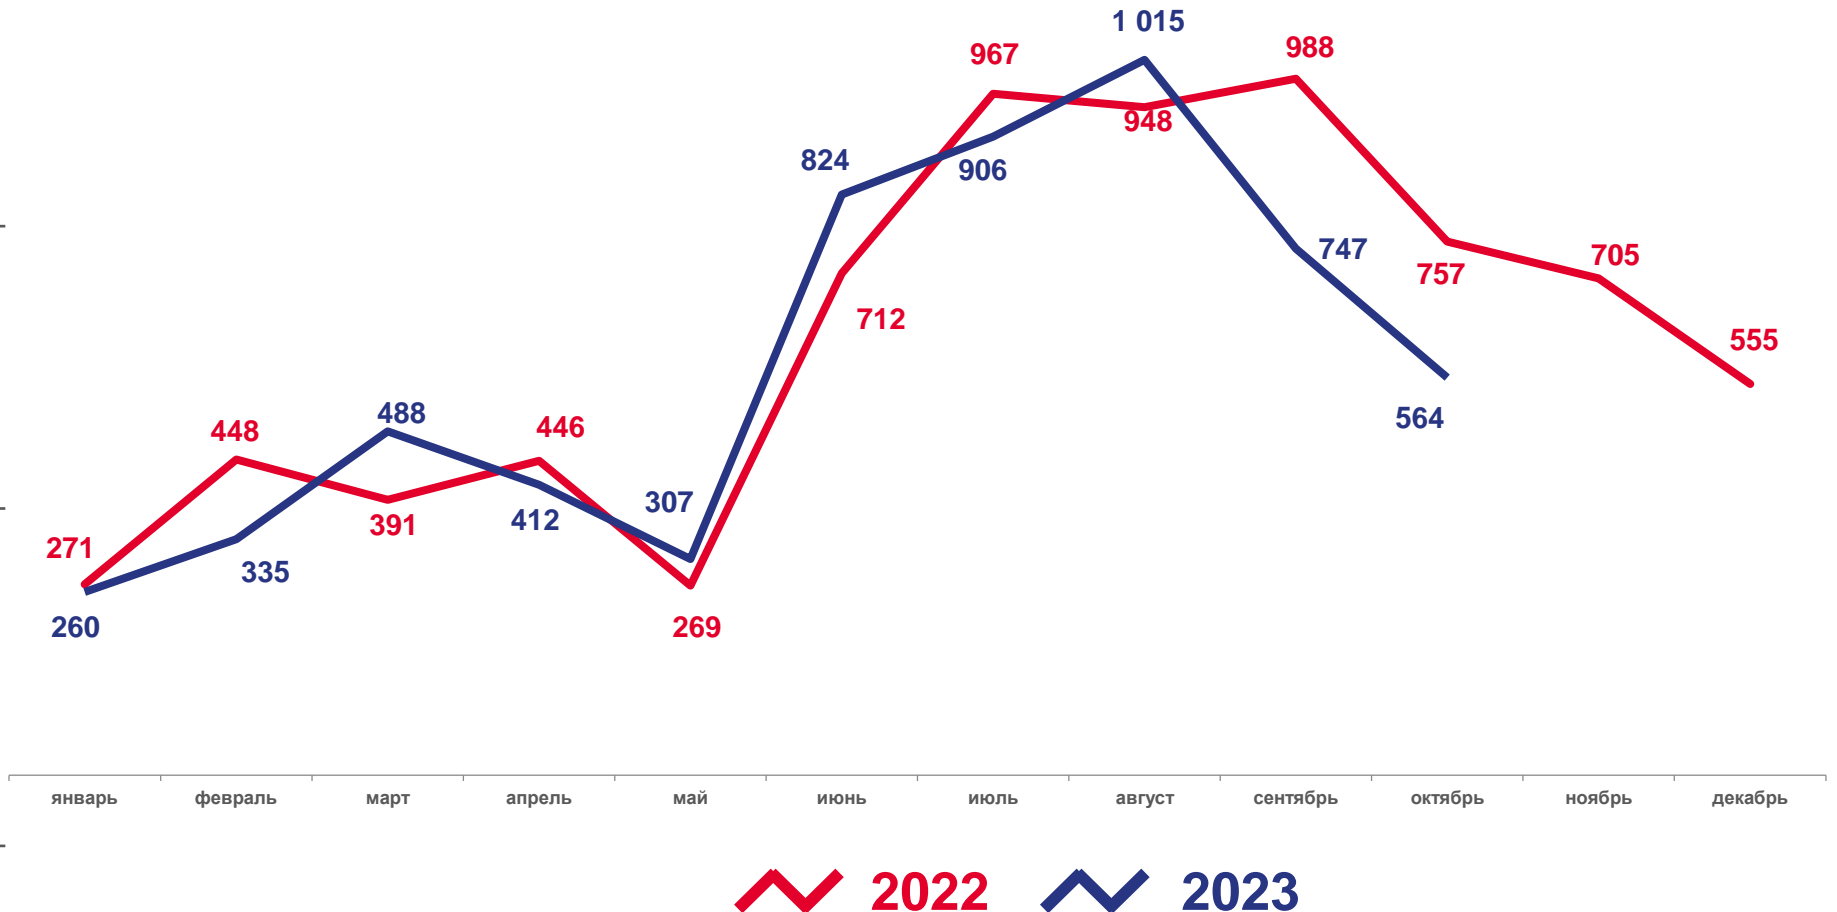

■ Число родившихся

■ Число умерших

Естественный прирост  
убыль (-)

# ЧИСЛО ЗАРЕГИСТРИРОВАННЫХ БРАКОВ

январь-октябрь 2023 года

Всего

**5 858**

Изменение, %

к январю-октябрю 2022 года

**-5,5**

В расчете  
на 1000 человек

**6,7**