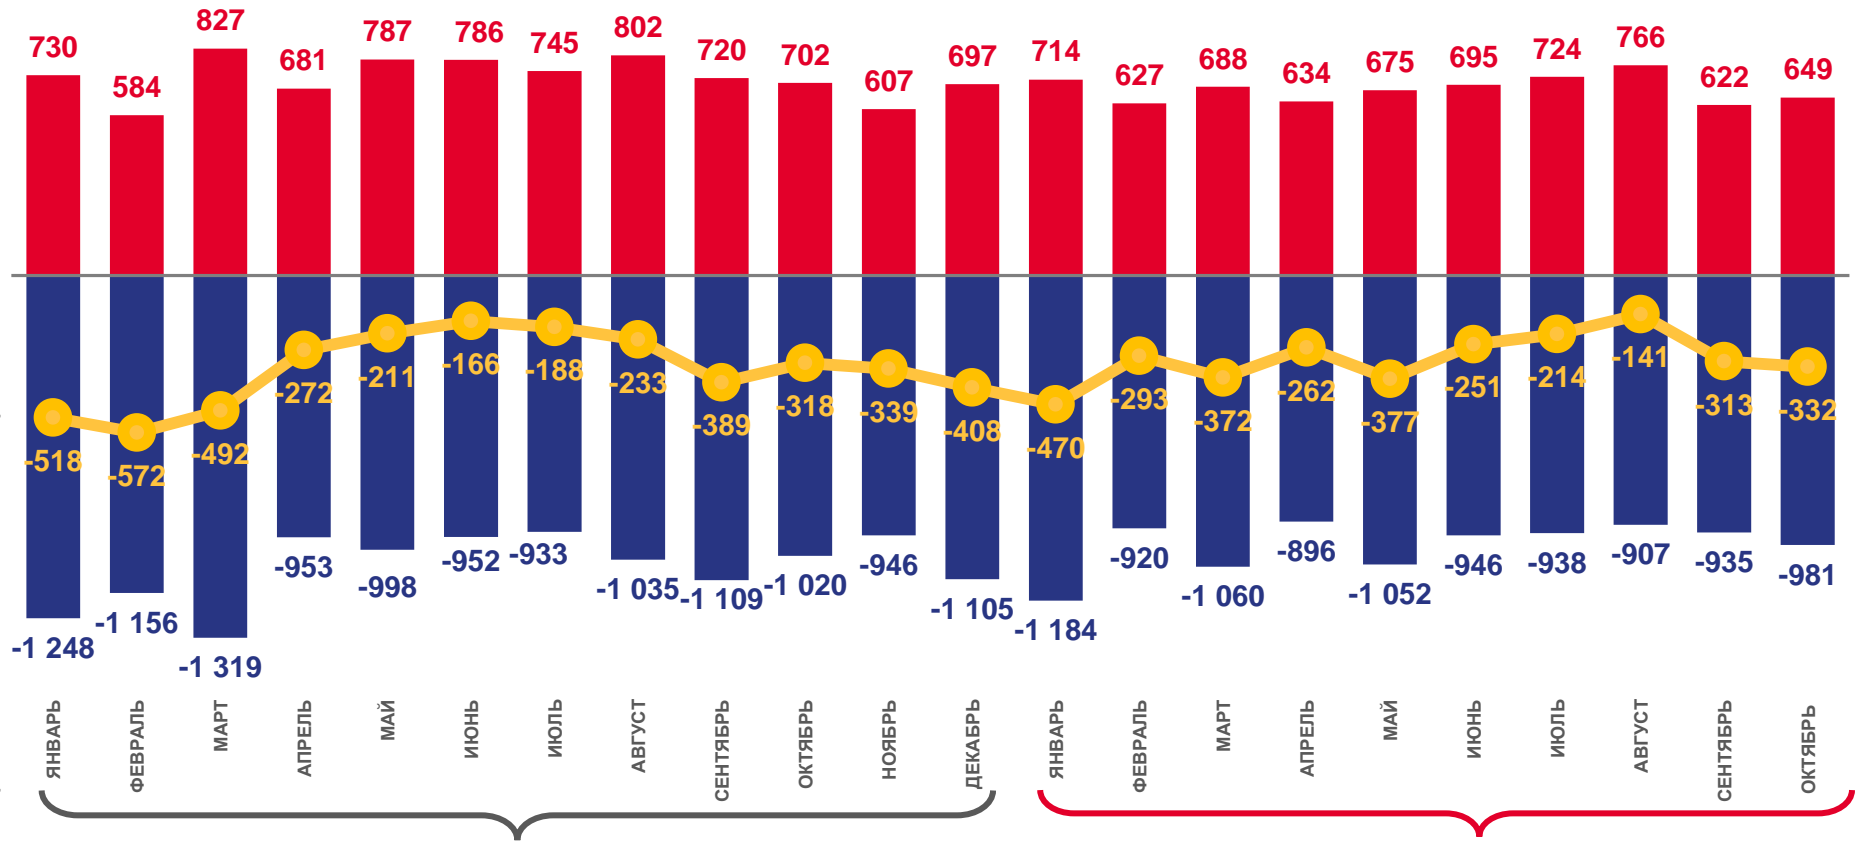

# ЕСТЕСТВЕННОЕ ДВИЖЕНИЕ НАСЕЛЕНИЯ

январь-октябрь 2023 года, человек

**-3 025**

Естественный прирост,  
убыль (-)

**-3,4**

Коэффициент  
естественного  
прироста, убыли (-)

2022

2023

■ Число родившихся

■ Число умерших

Естественный прирост  
убыль (-)