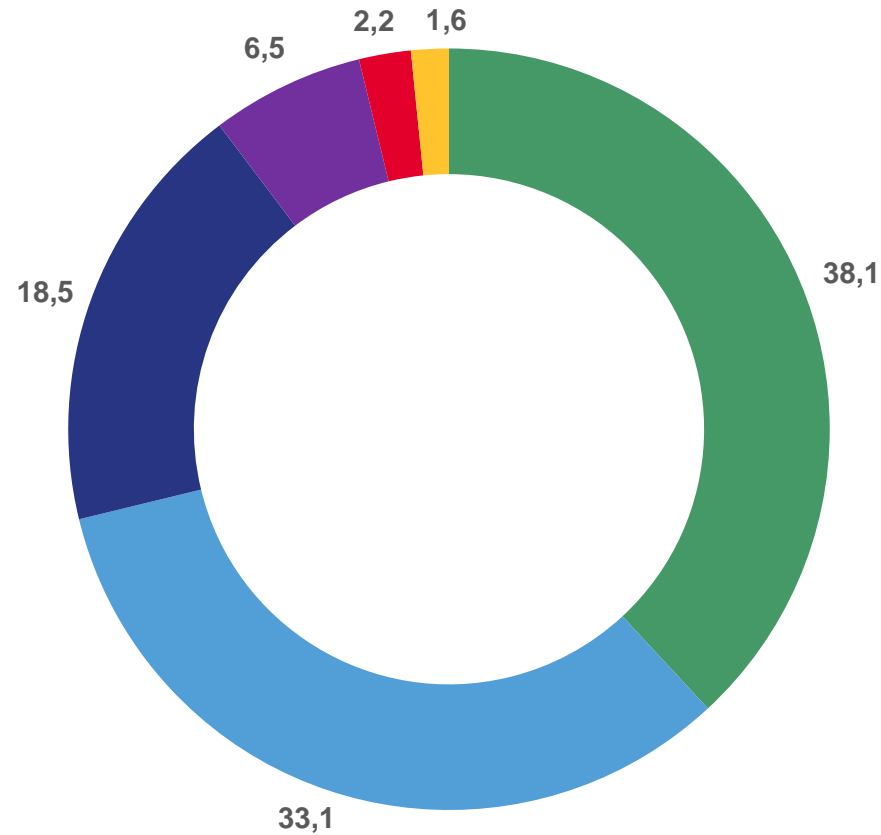

● от 10,1 до 13,0

Городской округ г. Кедровый,  
Зырянский, Каргасокский,  
Колпашевский, Томский

# СВЕДЕНИЯ О РОДИВШИХСЯ ПО ОЧЕРЕДНОСТИ РОЖДЕНИЯ

январь-октябрь 2023 года, в % от общего числа родившихся

Всего  
**6 794**  
человек

В расчете  
на 1000 человек  
**7,8**

- Родившиеся первыми
- Родившиеся вторыми
- Родившиеся третьими
- Родившиеся четвертыми
- Родившиеся пятыми
- Родившиеся шестыми и более